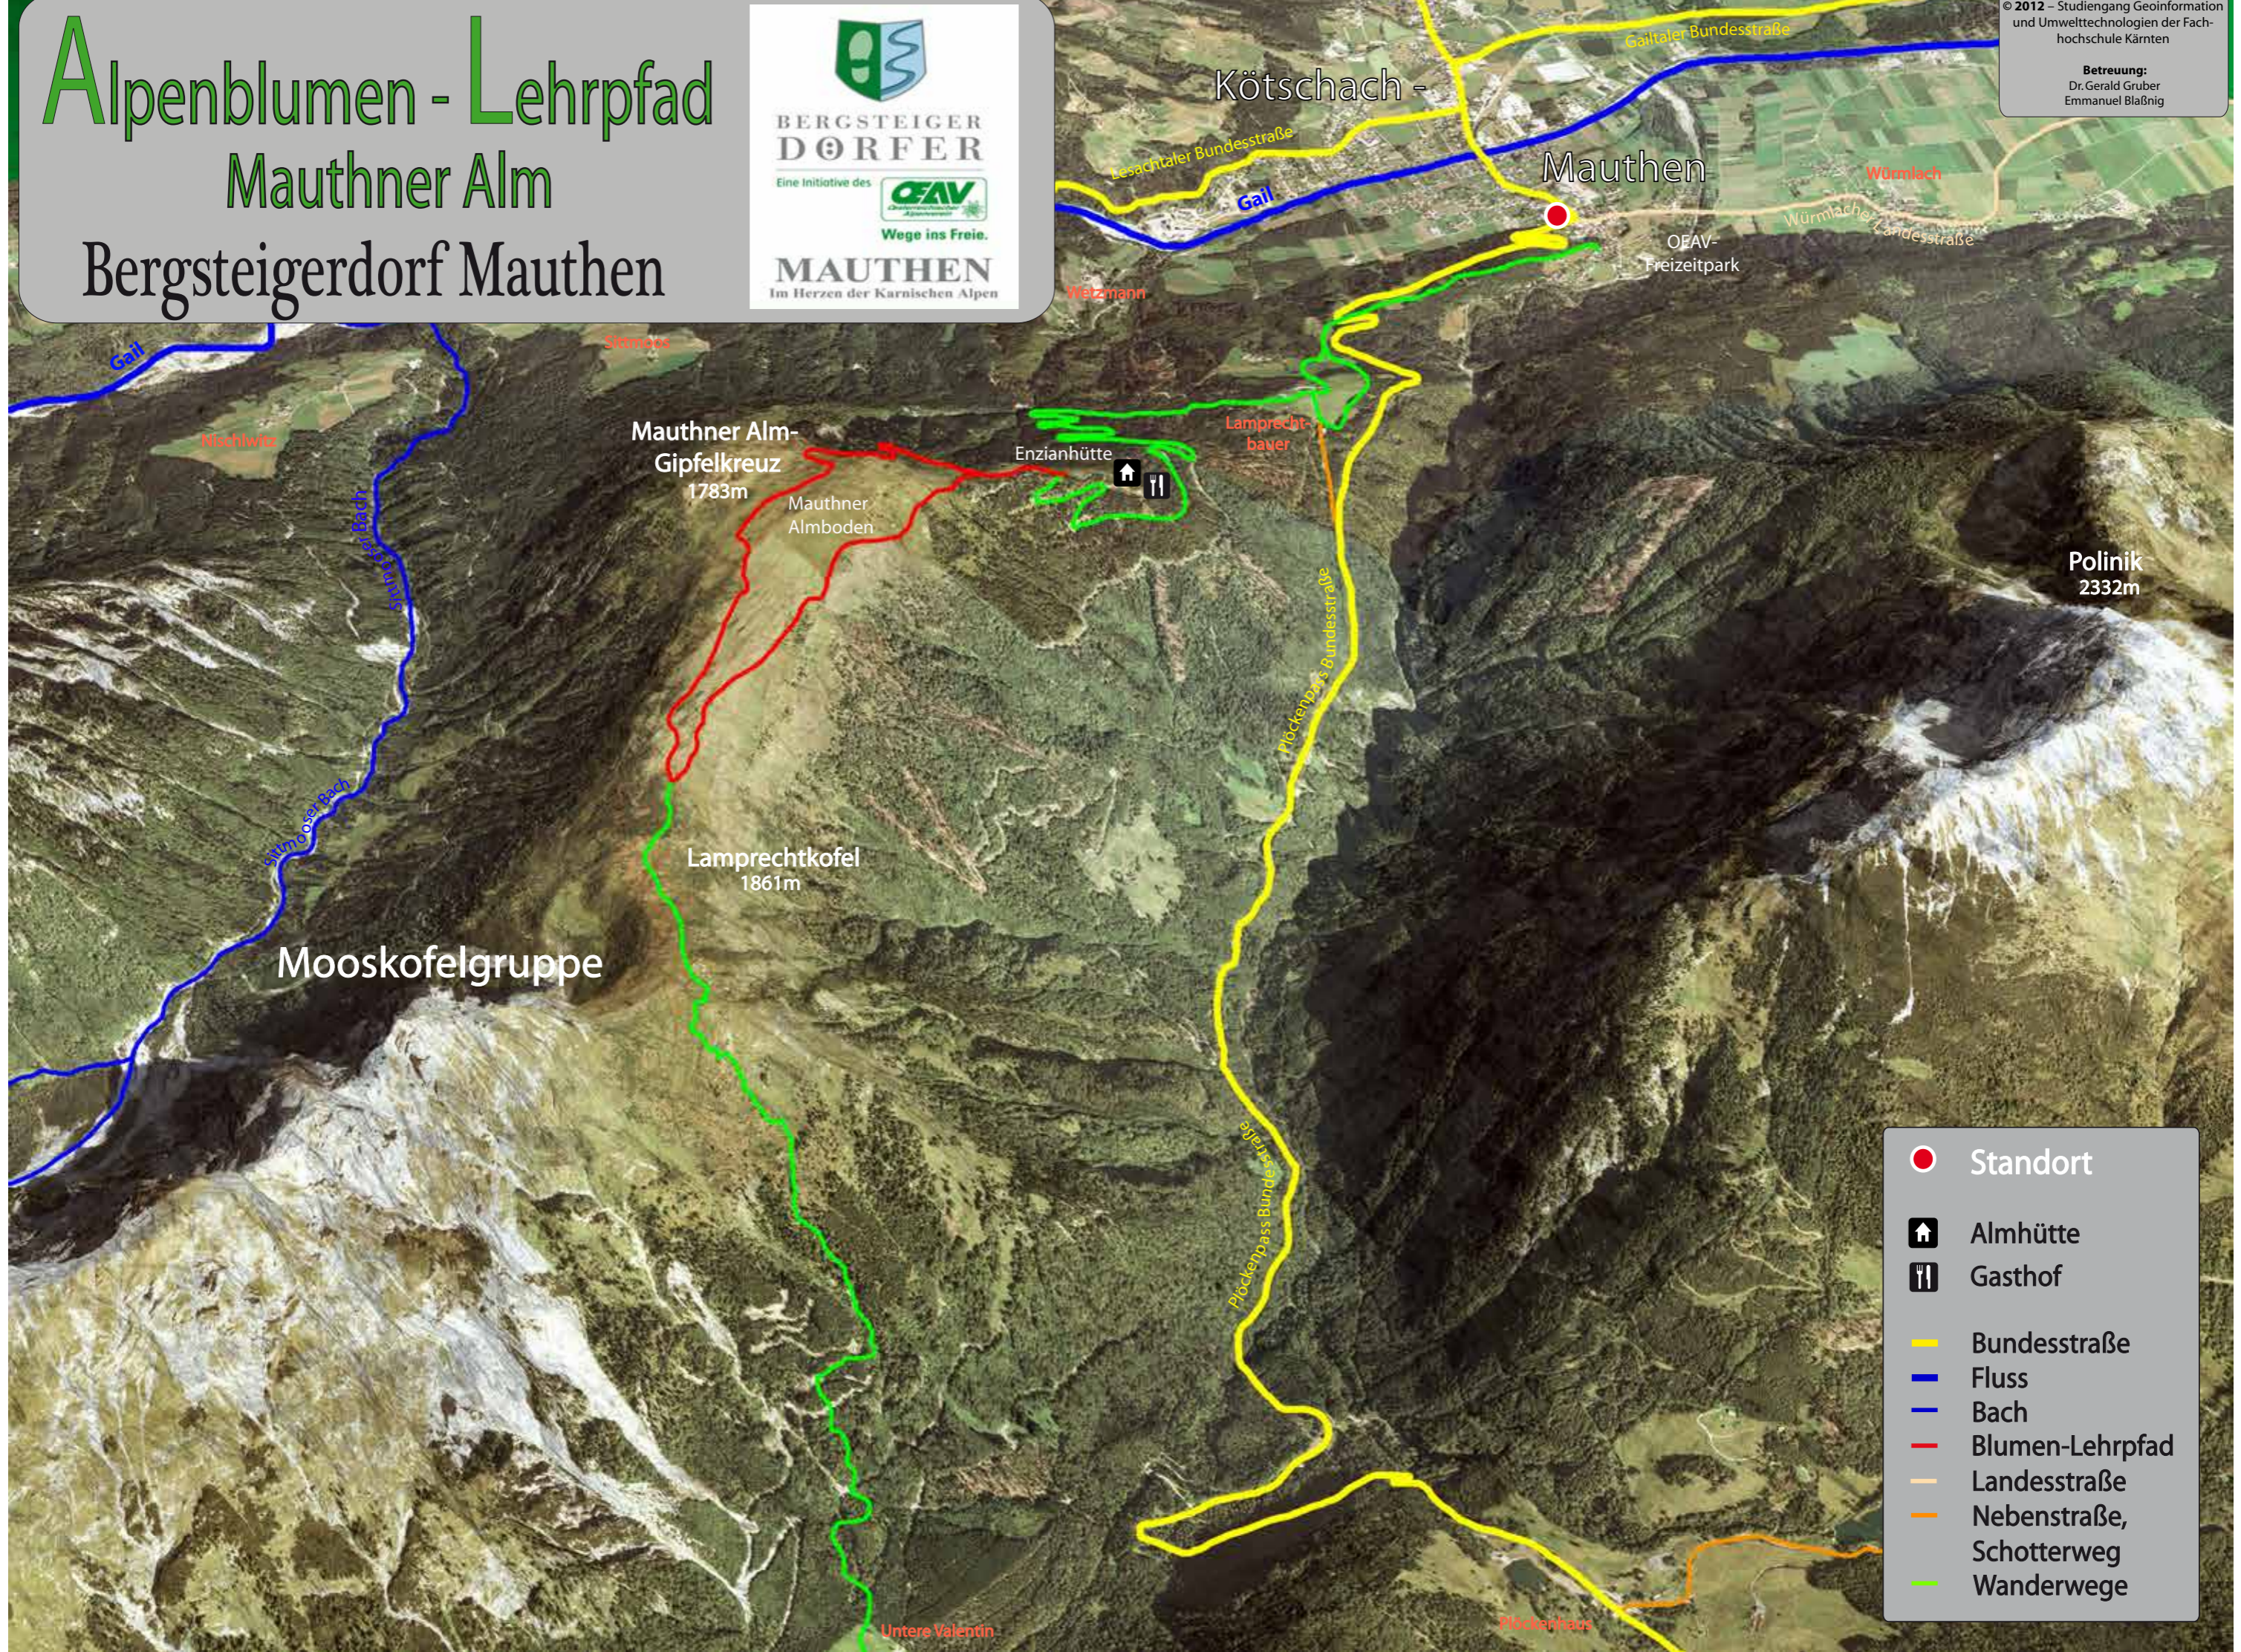

Alpenblumen - Lehrpfad

Mauthner Alm

Bergsteigerdorf Mauthen

© 2012 – Studiengang Geoinformation und Umwelttechnologien der Fachhochschule Kärnten
 Betreuung:
 Dr. Gerald Gruber
 Emmanuel Blaßnig

- Standort
- Almhütte
- Gasthof
- Bundesstraße
- Fluss
- Bach
- Blumen-Lehrpfad
- Landesstraße
- Nebenstraße, Schotterweg
- Wanderwege