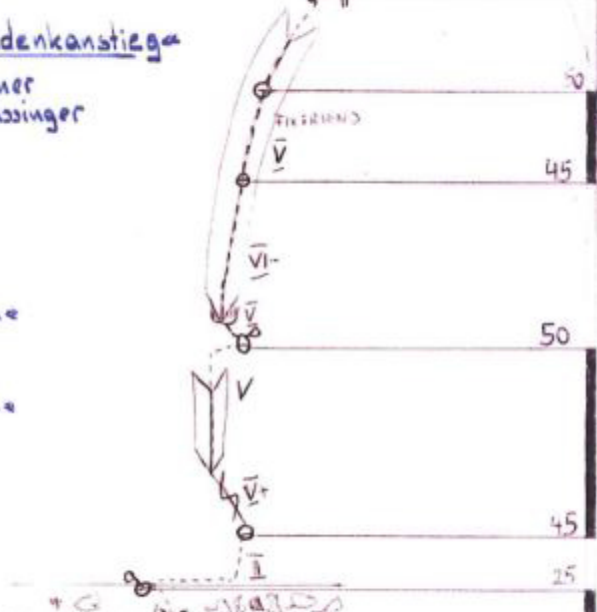

GRÜNE NASE

Variante:

«Serengeti»

EB. Reinhard Ranner
Karl LAMPRECHT

«WASSERMANN-HERBERT Gedenkanstige»

EB. 10.07.88 Reinhard Ranner
Gerhard Unterassinger

Mat. 7 Exps,
1 Satz K.K.
1-3 FRIENDS
50m Seil

1. Solobegabung «Wassermann»
Sommer 1990 R. Ranner

1. Solobegabung «Serengeti Variante»
Sommer 1992 R. Ranner

250m Grasvorbau!!

28