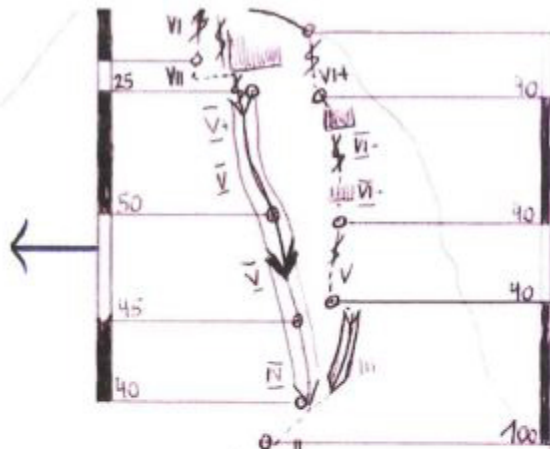

GRÜNE NASE

Variante:

«Serengeti»

EB. Reinhard Ranner
Karl LAMPRECHT

«WASSERMANN-HERBERT Gedenkanstige»

EB. 10.07.88 Reinhard Ranner
Gerhard Unterassinger

Mat. 7 Exps,
1 Satz K.K.
1-3 FRIENDS
50m Seil

1. Solobegabung «Wassermann»
Sommer 1990 R. Ranner

1. Solobegabung «Serengeti Variante»
Sommer 1992 R. Ranner

250m Grasvorbau!!

28