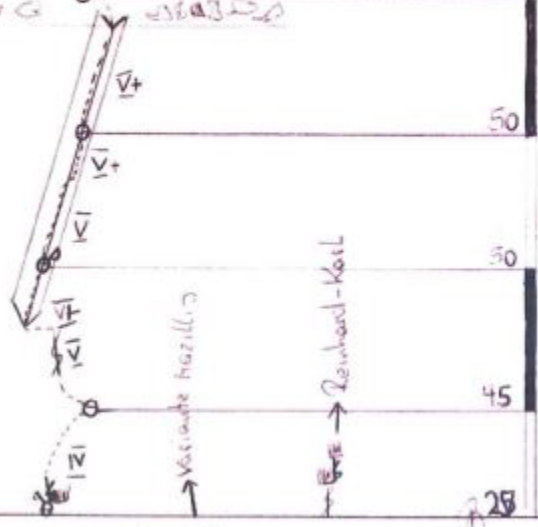

GRÜNE NASE

Variante:

«Serengeti»

EB. Reinhard Ranner
Karl LAMPRECHT

«WASSERMANN-HERBERT Gedenkanstige»

EB. 10.07.88 Reinhard Ranner
Gerhard Unterassinger

Mat. 7 Exps,
1 Satz K.K.
1-3 FRIENDS
50m Seil

1. Solobegabung «Wassermann»
Sommer 1990 R. Ranner

1. Solobegabung «Serengeti Variante»
Sommer 1992 R. Ranner

250m Grasvorbau!!

28